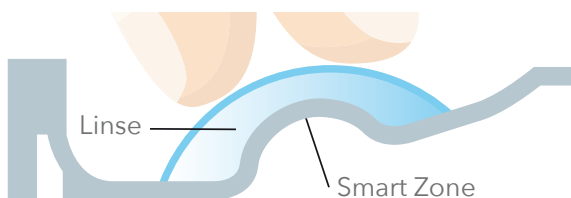

# Miru 1day - Tageslinsen

### Einzigartige Verpackung für hygienische Handhabung

Alle Menicon Tageslinsen-Blister werden mit der Smart Touch™ Technologie hergestellt. Dieses innovative Verpackungsdesign stellt sicher, dass die Innenfläche der Linse bei der Handhabung nicht berührt und somit nicht kontaminiert wird. Der Träger berührt nur die Außenfläche der Linse.

#### Smart Touch™

Die einzigartige „Smart Zone“ im Blister stellt sicher, dass die Innenseite der Linse nach unten zeigt. So kann die Linse entnommen und aufgesetzt werden, ohne die Innenseite zu berühren.

#### Herkömmlicher Blister

In herkömmlichen Blistern zeigt die Innenfläche der Linse nach oben. Dies erhöht die Möglichkeit einer Kontamination der Innenfläche bei der Handhabung.