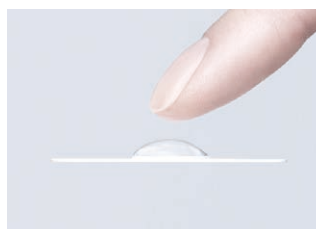

## Miru 1day Flat Pack Hydrogel Tageslinse

Schauen Sie ein Video:

Beim Öffnen des Blisters zeigt die Außenseite der Linse stets nach oben

Es ist nicht nötig, die Innenseite der Linse anzufassen

Das Verunreinigungsrisiko für die Innenseite der Linse ist gering