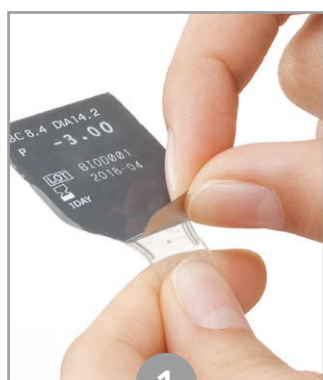

1

Öffnen

Sie den Blister, indem Sie die Folie ganz abziehen.