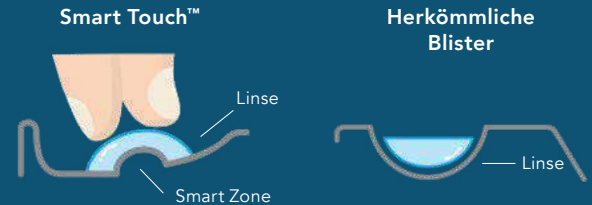

- 85 % der Träger bewerten den Komfort der Linse mit ausgezeichnet oder gut<sup>1</sup>
- Das atmungsaktive Material sorgt für außergewöhnlichen Tragekomfort
- Smart Touch™ sorgt dafür, dass deine Linsen sauber bleiben<sup>2</sup>
- Schnell, einfach und hygienisch aufgesetzt

Erhältlich für  
Kurz- und Weit-  
sichtigkeit, bei Horn-  
hautverkrümmung,  
als Gleitsichtlinse.

1. Menicon data on file, 2021. Klinische Studie zu Tageslinsen (n=28). 2 Tan J et al.: Faktoren, die die mikrobielle Kontamination auf der Rückseite getragener weicher Kontaktlinsen beeinflussen, Optom Vis Sci. 98(5): 512-517, 2021.

2x  
schneller  
aufgesetzt<sup>1</sup>

## SMART TOUCH™

*Das Aufsetzen deiner Kontaktlinsen war noch nie so einfach*

Dank der Smart Touch™-Technologie gehört umständliche „Fummelei“ beim Aufsetzen der Vergangenheit an. Die Linsen liegen immer „richtig herum“, mit der Außenseite nach oben in der Blisterpackung. Das Aufsetzen geht so zweimal schneller<sup>1</sup> als mit anderen Kontaktlinsen, und die Linsen sind komfortabler als je zuvor.